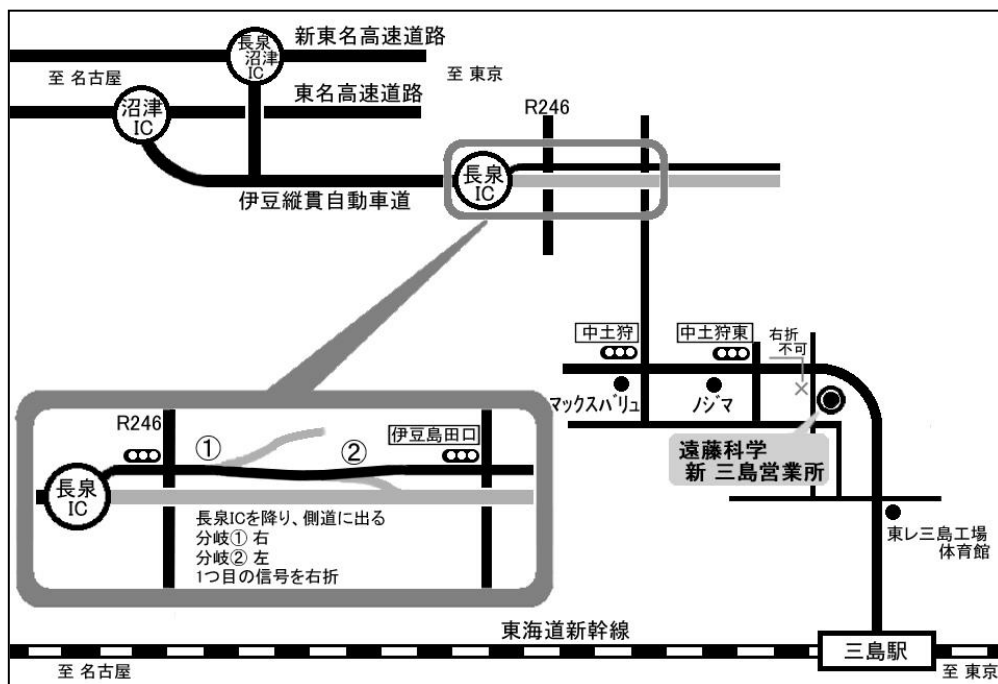

記

営業開始日：2017年6月26日(月)
新住所：〒411-0942 静岡県駿東郡長泉町中土狩50-1
新電話番号：055-980-6721
新FAX番号：055-980-6720

※ 移転作業のため、6月23日(金)は休業させていただきます。

以上

ご案内図

JR東海道新幹線 三島駅北口よりタクシー約5分(約1.5Km)
東名沼津ICより伊豆縦貫自動車道経由約15分
新東名長泉沼津ICより伊豆縦貫自動車道経由約10分